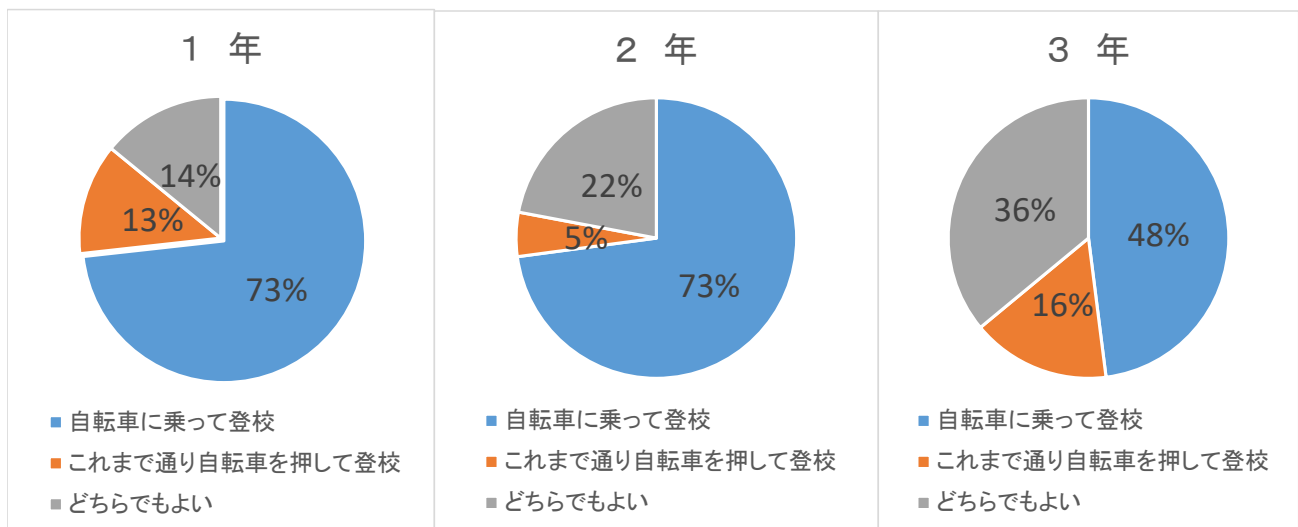

平日部活動の自転車登校に関するアンケート結果

【学年別】

【通学方法別】