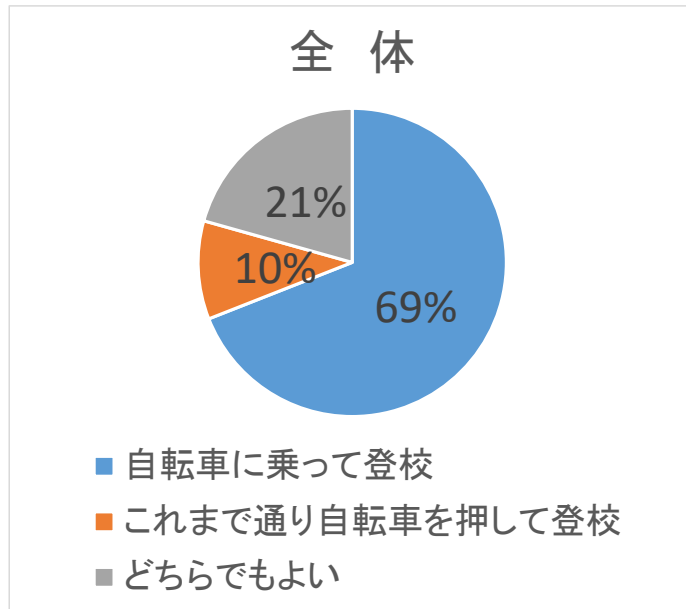

平日部活動の自転車登校に関するアンケート結果

【学年別】

【通学方法別】